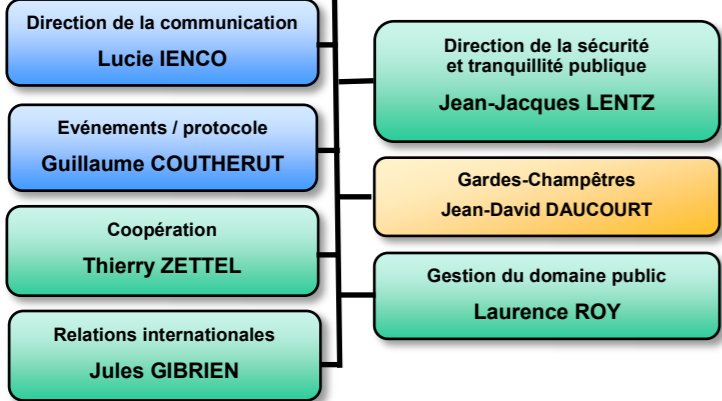

**Maire de Belfort**  
**Président du Grand Belfort Communauté d'Agglomération**  
**Damien MESLOT**

**Organigramme simplifié des services de la Ville de Belfort  
 et du Grand Belfort Communauté d'Agglomération**  
 2 septembre 2019

- Services communs
- Services partagés
- 100% Ville de Belfort
- 100% Grand Belfort

**CABINET du Maire et du Président**  
**Directeur de Cabinet**  
**Frédéric ROUSSE**  
 Directeur Adjoint  
 Ludvic FROSSARD  
 Directrice Adjointe en charge de la Communication  
 Lucie IENCO  
 Chargés de mission  
 Steven ROSTAN - Florent FULLANA - Maxime JESUS