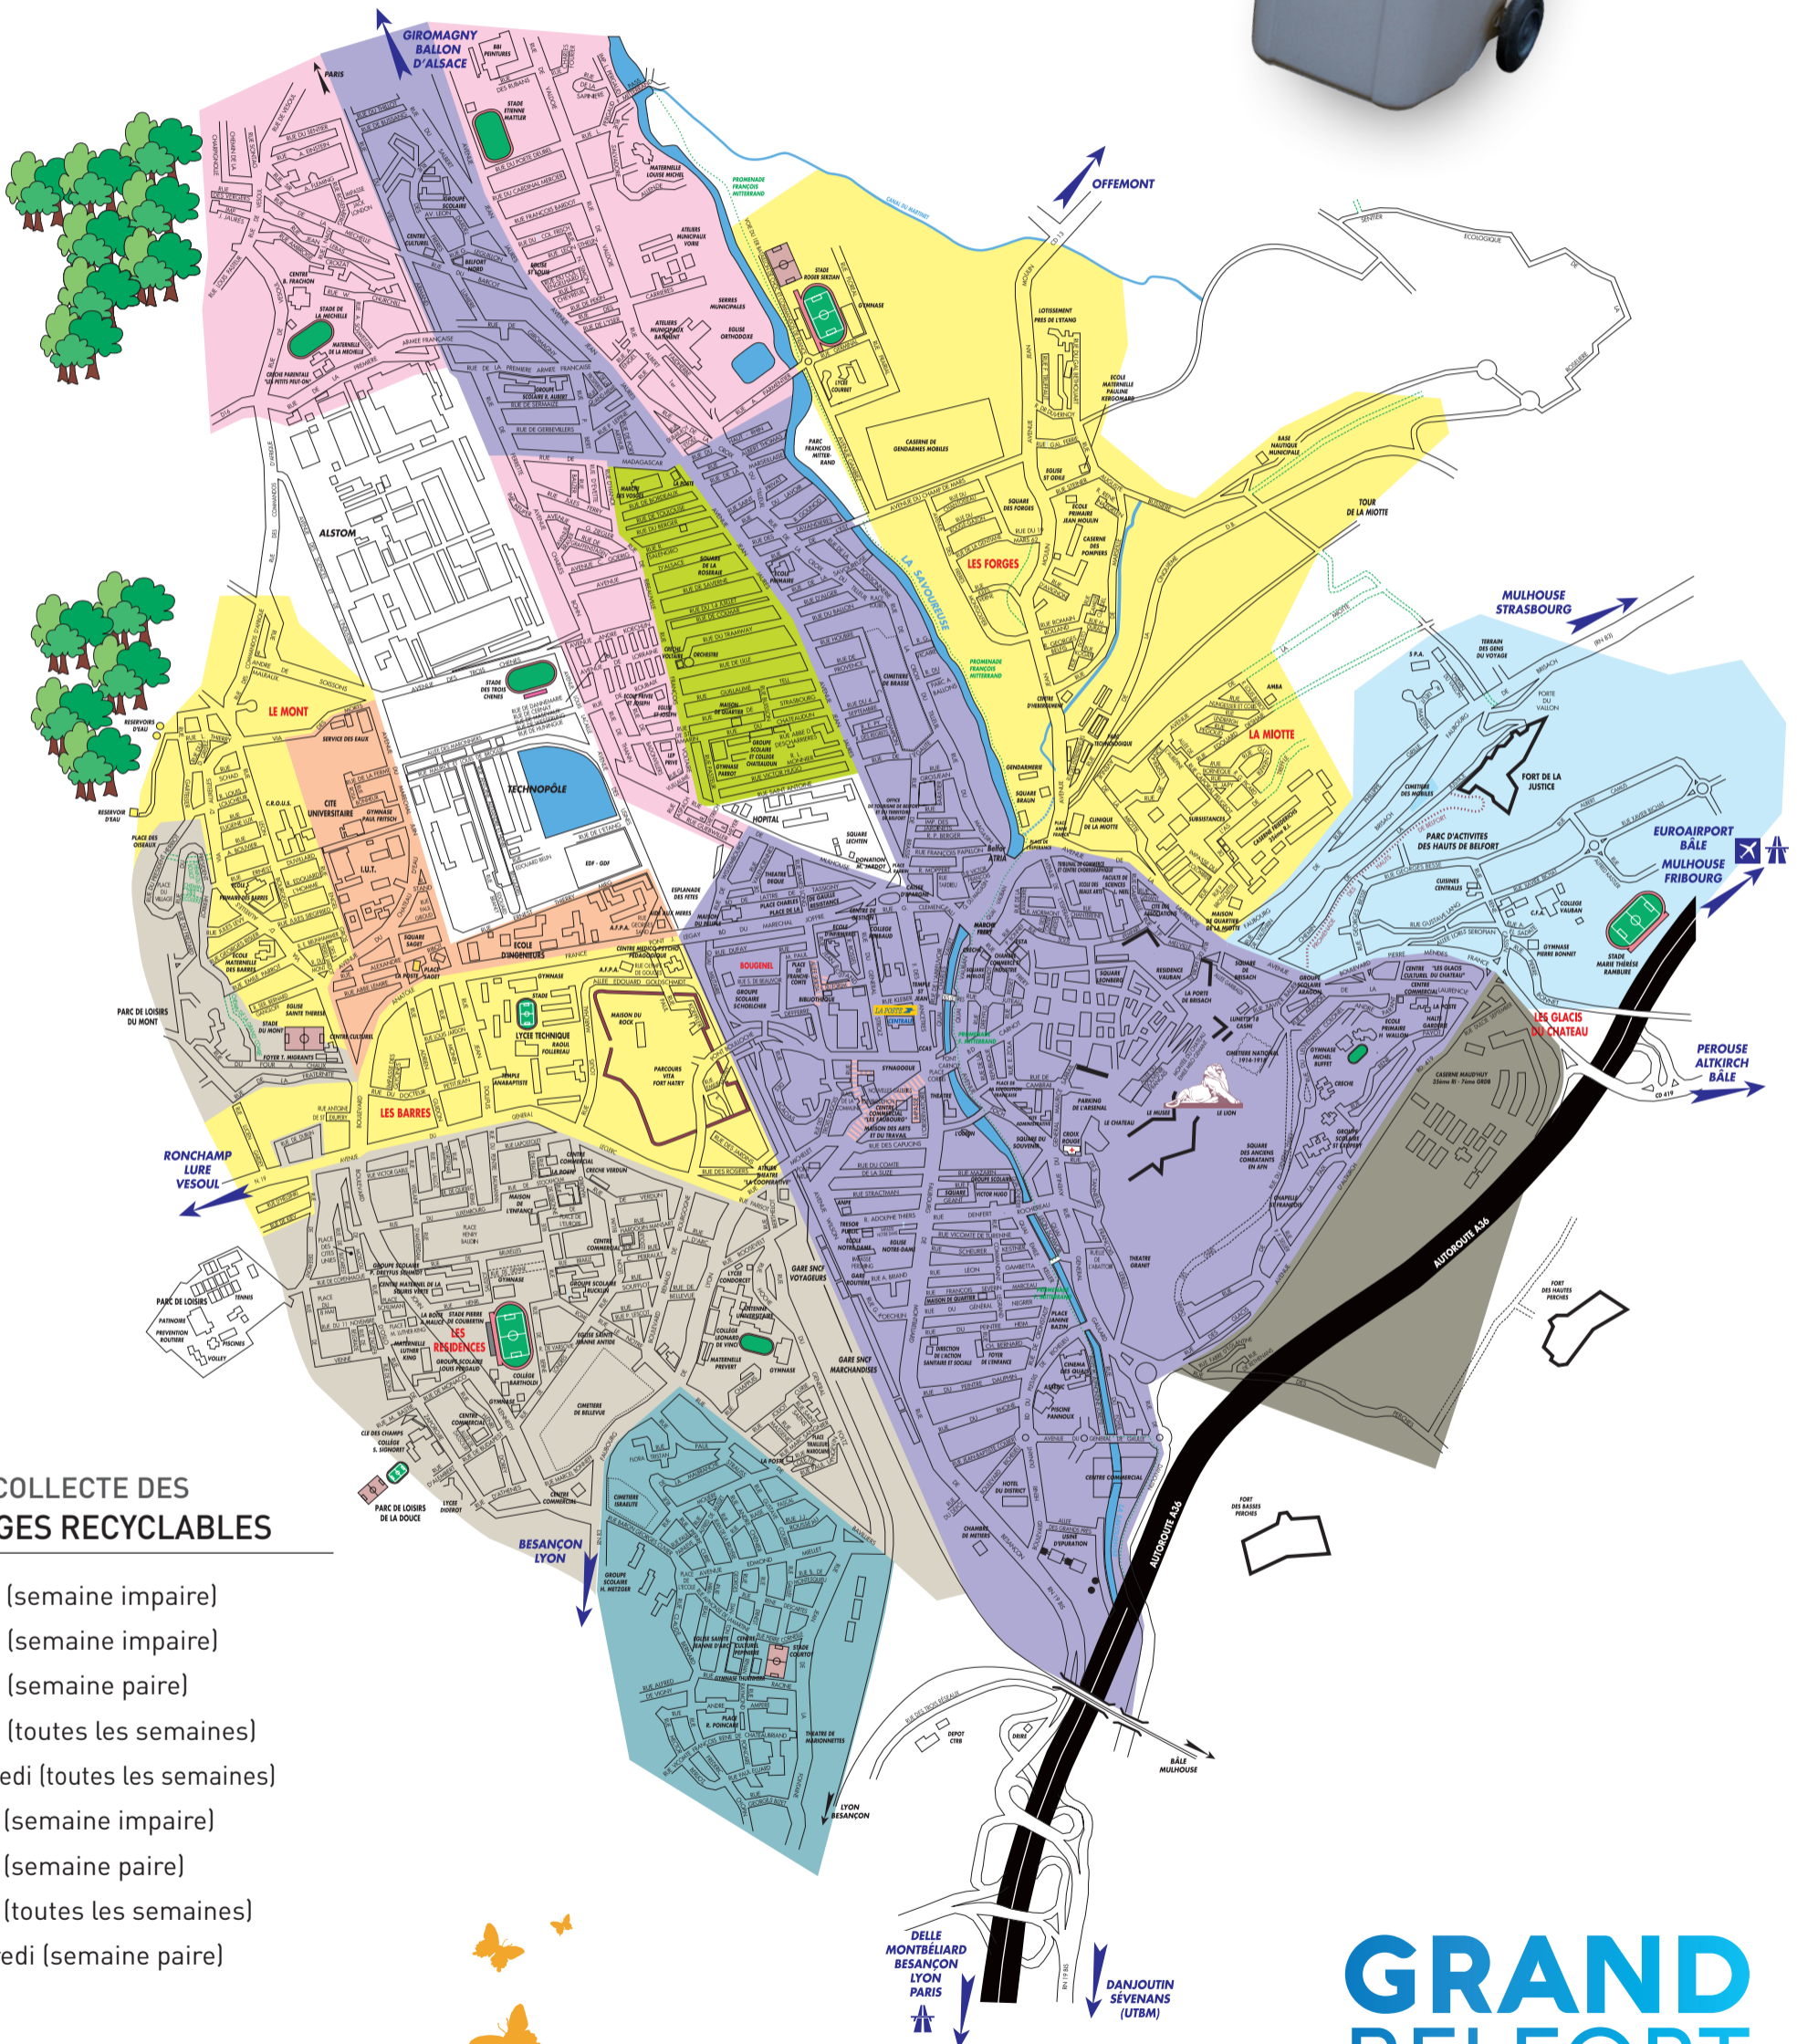

# Collecte des ordures ménagères

## JOURS DE COLLECTE DES EMBALLAGES RECYCLABLES

- Lundi (semaine impaire)
- Mardi (semaine impaire)
- Mardi (semaine paire)
- Mardi (toutes les semaines)
- Mercredi (toutes les semaines)
- Jeudi (semaine impaire)
- Jeudi (semaine paire)
- Jeudi (toutes les semaines)
- Vendredi (semaine paire)