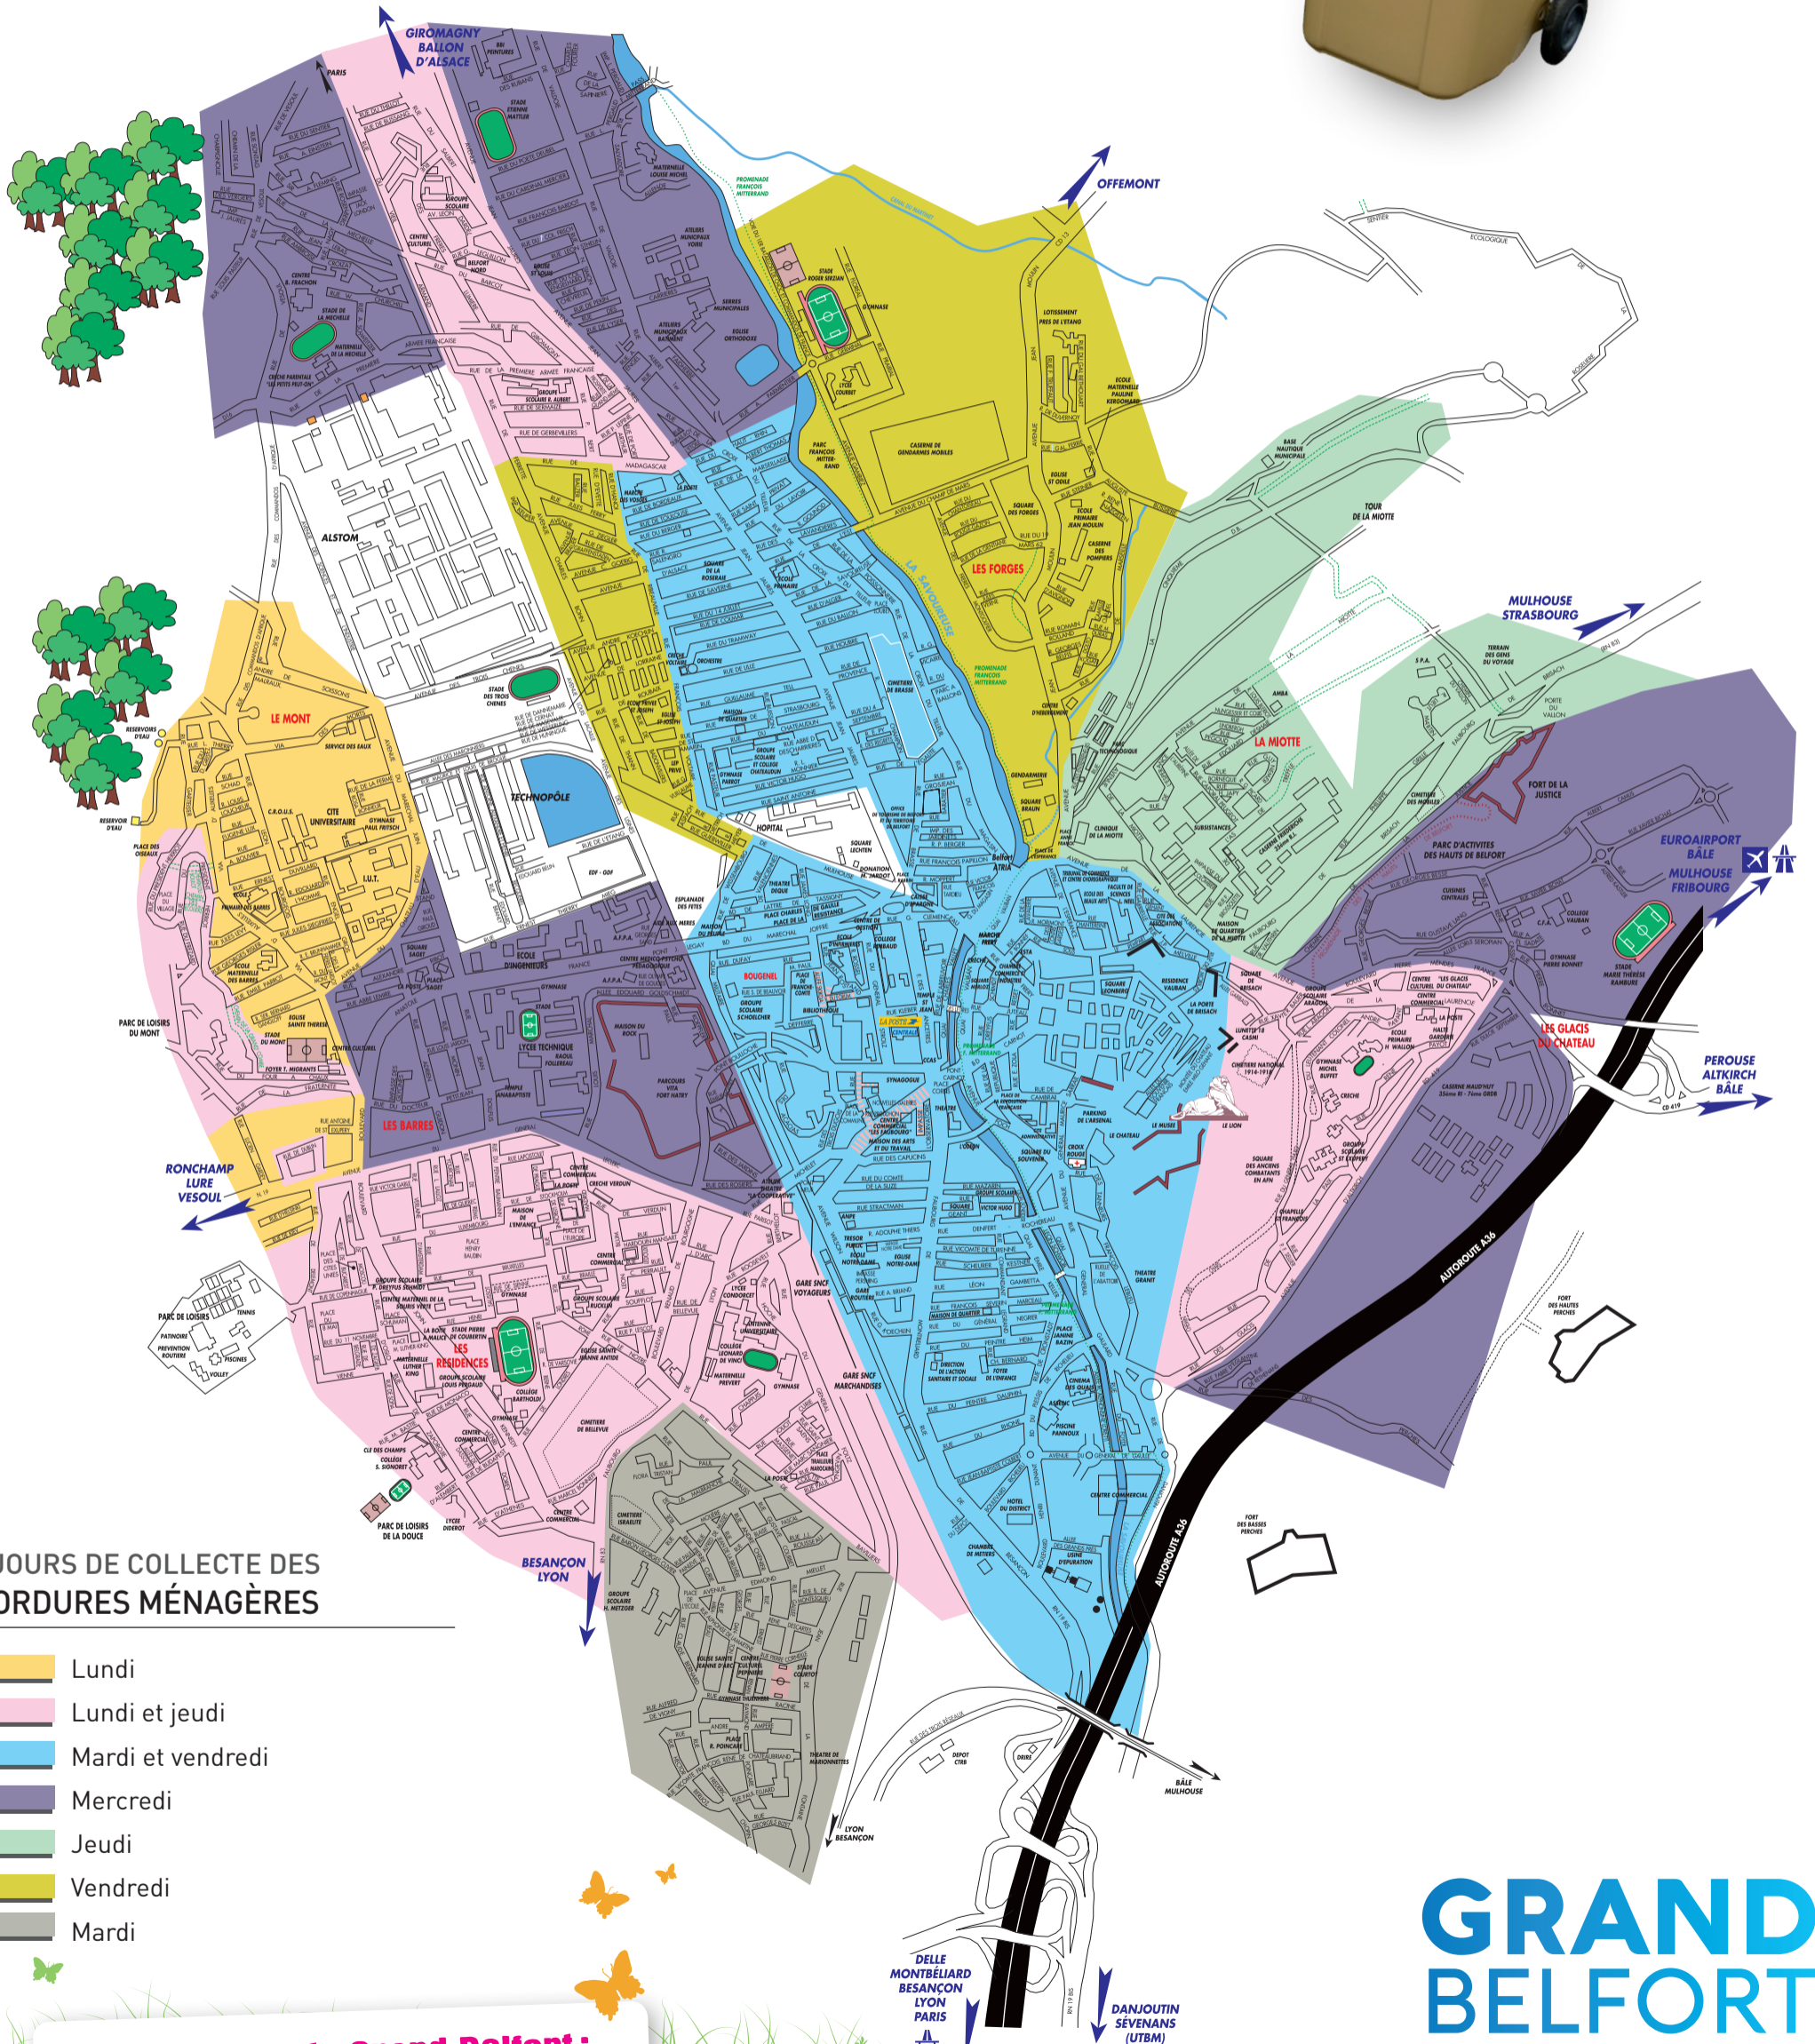

## JOURS DE COLLECTE DES EMBALLAGES RECYCLABLES

- Lundi (semaine impaire)
- Mardi (semaine impaire)
- Mardi (semaine paire)
- Mardi (toutes les semaines)
- Mercredi (toutes les semaines)
- Jeudi (semaine impaire)
- Jeudi (semaine paire)
- Jeudi (toutes les semaines)
- Vendredi (semaine paire)

# GRAND BELFORT

## JOURS DE COLLECTE DES ORDURES MÉNAGÈRES

- Lundi
- Lundi et jeudi
- Mardi et vendredi
- Mercredi
- Jeudi
- Vendredi
- Mardi